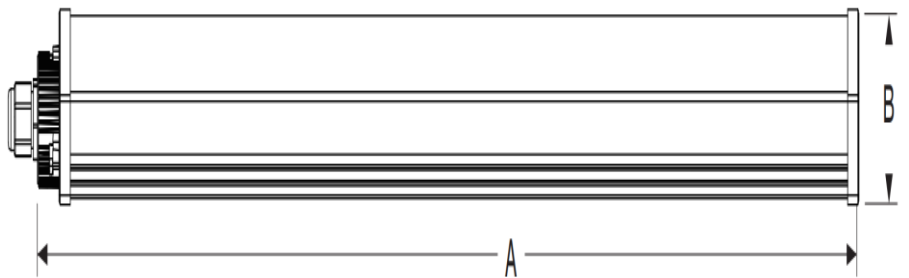

411177.861.001.052

CAVERNA pro_1185_865_5200 DA

IP 65

LED-Feuchtraum-Wannenleuchte IP65, schlagfeste Abdeckung und Gehäuse hellgrau aus Polycarbonat, IK09, 130 lm/W

Technische Daten:

Lampenlichtstrom	7200 lm
Leuchtenlichtstrom	5200 lm
Systemeffizienz	130 lm/W
Systemleistung	40 W
Farbwiedergabeindex	80 Ra
Farbtemperatur	6500 K
Farbtoleranz	<4
Lebensdauer	50.000h (L80/B10)
UGR	≤24
Spannung	220-240 V/AC 50/60Hz
Umgebungstemperatur	-20 ... +45 °C

LVK:

Dimensionen:

Länge-L	1185 mm
Breite-B	60 mm
Höhe-H	70 mm
Gewicht	0,63 kg

Diese Leuchte enthält eine Lichtquelle der Energieeffizienzklasse E

Letzte Änderung: Mittwoch, 29. November 2023, technische Änderungen und Irrtümer vorbehalten