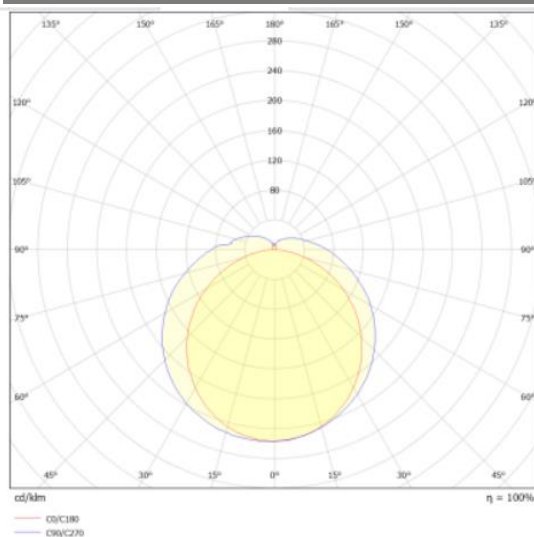

411177.861.001.052

CAVERNA pro_1185_865_5200 DA

IP 65

LED-Feuchtraum-Wannenleuchte IP65, schlagfeste Abdeckung und Gehäuse hellgrau aus Polycarbonat, IK09, 130 lm/W

Technische Daten:

Lampenlichtstrom	7200 lm
Leuchtenlichtstrom	5200 lm
Systemeffizienz	130 lm/W
Systemleistung	40 W
Farbwiedergabeindex	80 Ra
Farbtemperatur	6500 K
Farbtoleranz	<4
Lebensdauer	50.000h (L80/B10)
UGR	≤24
Spannung	220-240 V/AC 50/60Hz
Umgebungstemperatur	-20 ... +45 °C

LVK:

Dimensionen:

Länge-L	1185 mm
Breite-B	60 mm
Höhe-H	70 mm
Gewicht	0,63 kg

Diese Leuchte enthält eine Lichtquelle der Energieeffizienzklasse E

Letzte Änderung: Mittwoch, 29. November 2023, technische Änderungen und Irrtümer vorbehalten